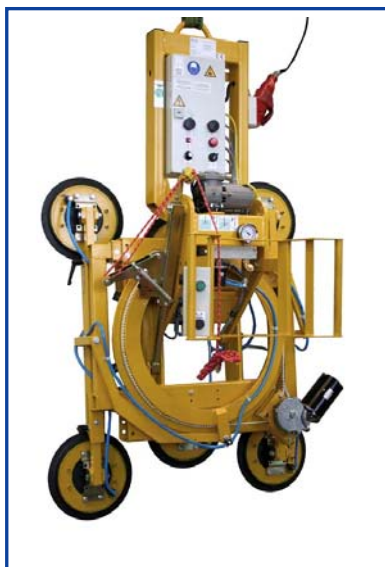

Kombi SO40 7001

**Для работы на
стройплощадках в
странах ЕС допускается
только с механическим
стопорным устройством
согласно EN 13155**

**для устойчивого, вертикального подъема и транспортировки
регулировка ширины присосной рамы при помощи
электродвигателя
ручного наклона на 90 градусов**

Описание

- **1-контурная вакуумная система**
- Вакуумный контур имеет ресивер с обратным клапаном, вакуумный выключатель и контрольный вакуумметр
- **Закрытый вакуумный контур** предупреждает потерю вакуума при отказе электропитания
- сигнальная лампа и акустический сигнал сообщают о снижении вакуума
- **Контроль подачи питания**
- Многорядное расположение присосок
- Изменяемое вручную расстояние между присосками по высоте
- Изменяемое при помощи электродвигателя расстояние между присосками по ширине
- поворотное устройство (от 0° до 90°) с фиксацией через каждые 3°

Тип подвеса: крановая проушина на несущей раме
Максимальная грузоподъемность: 500 кг
Цвет: желтое

Пригодно для подъема		
Свойства материалов	газонепроницаемые	
Поверхность	гладкая	
Например,	оконное стекло, изоляционные стеклянные блоки, пластиковые и керамические панели, ДСП с покрытием	
Тип присосок	388	
Диаметр в рабочем состоянии ок. мм	300	
Свойства присосок	черная резина возможен износ термостойкость до 100° С	
Количество присосок	6	
Грузоподъемность на гладкой, чистой поверхности при 60 % вакууме	кг	500
Собственный вес	ок. кг	190
Ширина рамы	мин. ок. мм	1000
	Макс. ок. мм	2000
Высота рамы	мин. ок. мм	1000
	макс. ок. мм	1200
Производительность	3,0 м³/ч	
Напряжение	230 В 50/60 Гц 1-фаз.	
Арт. № SO40 7001...	-230	
Напряжение	110 В 50 Гц	
Арт. № SO40 7001...	-110	
Напряжение	400 В 50/60 Гц 3-фаз.	
Арт. № SO40 7001...	-400	
другие размеры рам	под заказ	